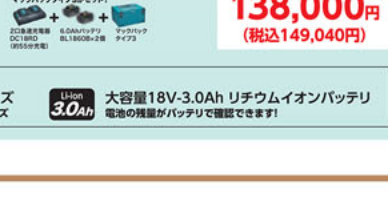

●バッテリーBL1830 (3.0Ah)・
急速充電器DC18RC付
●最大積載量150kg
●最大走行速度12km/h
●最大積載能力12kg
●最大積載能力12kg
●最大積載能力12kg

138,000円
（税込149,040円）

代表的な特長マークです。 APT 防じん・防滴「アプト」 突然の雨、ホコリに強い防じん・防滴ボディ

※印刷の都合上、実際の商品とは多少色が異なることがあります。 ・お電話でのご注文は承っておりません。 ・広告の商品は豊富に取り揃えておりますが、売り切れの際にはご容赦下さい。 ・お間違のない様、お電話番号をよくお確かめの上おかけ下さい。