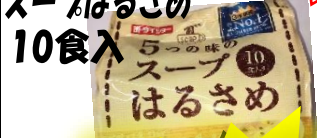

讃岐うどん

今市店のおすすめ

147 税抜
円
158.76円 (税込)

5つの味で楽しさ倍増

5つの味の
スープはるさめ
10食入

栃木店のおすすめ

298 税抜
円
321.84円 (税込)

優しい味で食べやすい!