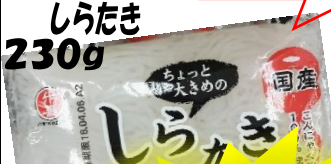

煮物の具
千切り大根
80g

八幡店のおすすめ

128 税抜
円
138.24円 (税込)

お鍋の季節にピッタリ!

ちょっと大きめの
しらたき
230g

佐野店のおすすめ

48 税抜
円
51.84円 (税込)

成人式などお祝い事に!

赤飯の素
(無洗米付き)

戸祭店のおすすめ

228 税抜
円
246.24円 (税込)

簡単・便利なハラル商品!

チキンフランク

真岡店のおすすめ

148 税抜
円
159.84円 (税込)

アレンジ次第で食べ方色々!